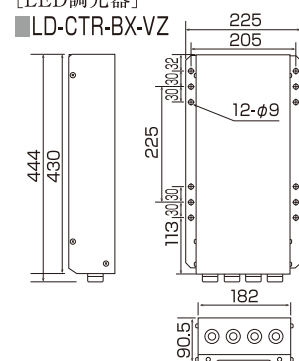

はまで式自動イカ釣り  
ロボットは2006年の  
「今年のロボット大賞」  
優秀賞を受賞しました。

外形寸法図

■EFW220/250W(2DST)

■EFW220/500W(4DST)

[LED調光操作盤]  
■FLC-LDCTR

[LED調光器]  
■LD-CTR-BX-VZ

[自動点消灯操作盤]  
■FLC-LDATP  
(オプション)

[自動点消灯盤]  
■LD-ATP (オプション)

基本仕様

型 式	EFW220-2D	EFW220-4D
消 費 電 力	250W	500W
外 形 寸 法	398×267×95	800×310×95
電 源	AC220V 3φ 60Hz	
全光束(白色)	43,000 lm	86,000 lm
質 量	4.5kg	9.0kg

- 射角/120度
- LEDチップ寿命/40,000 h
- ボディ材質/アルミ合金
- LEDメーカー/日亜化学工業製
- 保護構造/IP66相当
- 使用温度範囲/-20 ~ +40°C
- カバー/ポリカーボネート
- ノイズ対策/CLASS B準拠