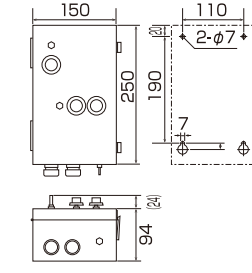

[自動点消灯操作盤]
■FLC-LDATP
(オプション)