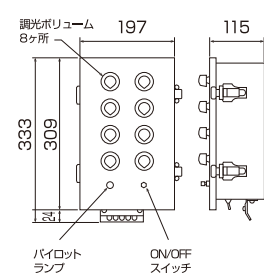

はまで式自動イカ釣り  
ロボットは2006年の  
「今年のロボット大賞」  
優秀賞を受賞しました。

外形寸法図

■EFW220/250W(2DST)

■EFW220/500W(4DST)

[LED調光操作盤]  
■FLC-LDCTR

[LED調光器]  
■LD-CTR-BX-VZ

[自動点消灯操作盤]  
■FLC-LDATP  
(オプション)

[自動点消灯盤]  
■LD-ATP (オプション)

基本仕様

型 式	EFW220-2D	EFW220-4D
消 費 電 力	250W	500W
外 形 寸 法	398×267×95	800×310×95
電 源	AC220V 3φ 60Hz	
全光束(白色)	43,000 lm	86,000 lm
質 量	4.5kg	9.0kg

- 射角/120度
- LEDチップ寿命/40,000 h
- ボディ材質/アルミ合金
- LEDメーカー/日亜化学工業製
- 保護構造/IP66相当
- 使用温度範囲/-20 ~ +40°C
- カバー/ポリカーボネート
- ノイズ対策/CLASS B準拠