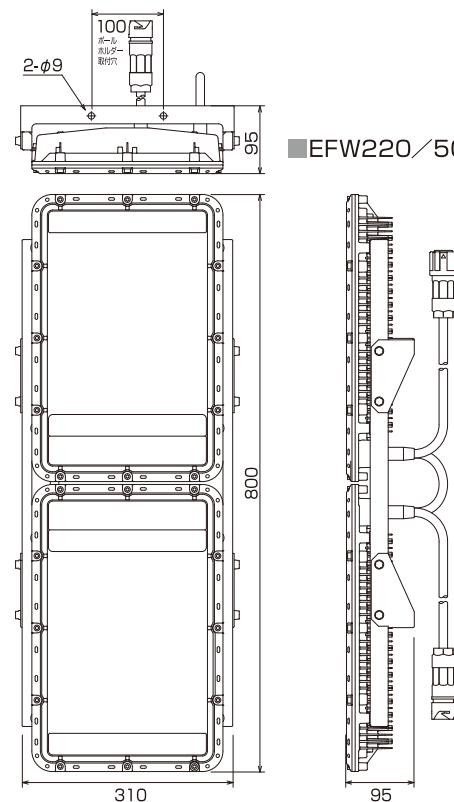

はまで式自動イカ釣り  
ロボットは2006年の  
「今年のロボット大賞」  
優秀賞を受賞しました。

外形寸法図

■EFW220/250W(2DST)

■EFW220/500W(4DST)

[LED調光操作盤]  
■FLC-LDCTR

[LED調光器]  
■LD-CTR-BX-VZ

[自動点消灯操作盤]  
■FLC-LDATP  
(オプション)

[自動点消灯盤]  
■LD-ATP (オプション)

基本仕様

型 式	EFW220-2D	EFW220-4D
消 費 電 力	250W	500W
外 形 寸 法	398×267×95	800×310×95
電 源	AC220V 3φ 60Hz	
全光束(白色)	43,000 lm	86,000 lm
質 量	4.5kg	9.0kg

- 射角/120度
- LEDチップ寿命/40,000 h
- ボディ材質/アルミ合金
- LEDメーカー/日亜化学工業製
- 保護構造/IP66相当
- 使用温度範囲/-20 ~ +40°C
- カバー/ポリカーボネート
- ノイズ対策/CLASS B準拠