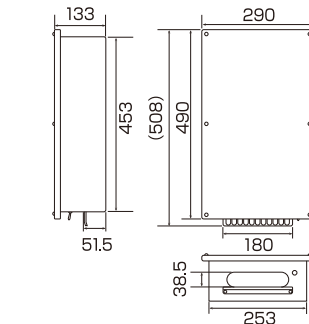

基本仕様

型 式	EFW220-2D	EFW220-4D
消 費 電 力	250W	500W
外 形 寸 法	398×267×95	800×310×95
電 源	AC220V 3φ 60Hz	
全光束(白色)	43,000 lm	86,000 lm
質 量	4.5kg	9.0kg

- 射角/120度
- LEDチップ寿命/40,000 h
- ボディ材質/アルミ合金
- LEDメーカー/日亜化学工業製
- 保護構造/IP66相当
- 使用温度範囲/-20 ~ +40°C
- カバー/ポリカーボネート
- ノイズ対策/CLASS B準拠