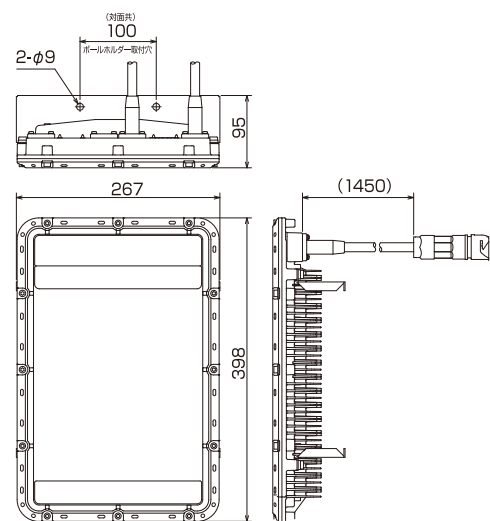

はまで式自動イカ釣り  
ロボットは2006年の  
「今年のロボット大賞」  
優秀賞を受賞しました。

外形寸法図

■EFW220/250W(2DST)

■EFW220/500W(4DST)

[LED調光操作盤]  
■FLC-LDCTR

[LED調光器]  
■LD-CTR-BX-VZ

[自動点消灯操作盤]  
■FLC-LDATP  
(オプション)

[自動点消灯盤]  
■LD-ATP (オプション)

基本仕様

型 式	EFW220-2D	EFW220-4D
消 費 電 力	250W	500W
外 形 寸 法	398×267×95	800×310×95
電 源	AC220V 3φ 60Hz	
全光束(白色)	43,000 lm	86,000 lm
質 量	4.5kg	9.0kg

- 射角/120度
- LEDチップ寿命/40,000 h
- ボディ材質/アルミ合金
- LEDメーカー/日亜化学工業製
- 保護構造/IP66相当
- 使用温度範囲/-20 ~ +40°C
- カバー/ポリカーボネート
- ノイズ対策/CLASS B準拠