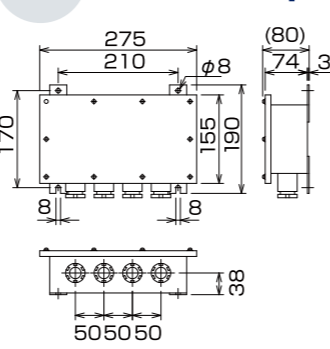

接続ボックス LCT-22p