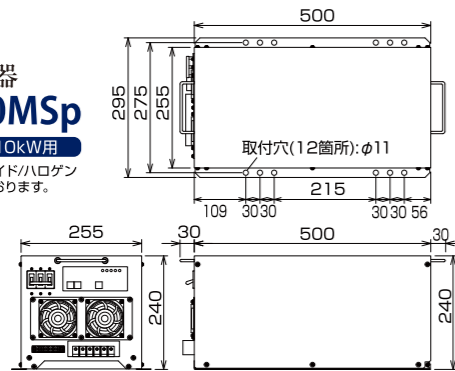

外形寸法図

ツイン巻揚機 本体
FG-400TDp

シングル巻揚機 本体
FG-400SRp

水中灯安定器
HLP-100Msp

メタルハライド10kW用

※5kW用(メタルハライド/ハロゲン
兼用)も取り揃えております。

水中灯具
AL-7AN

メタルハライド10kW用