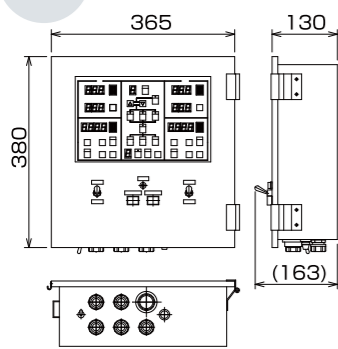

集中制御盤 FGC-20Dp