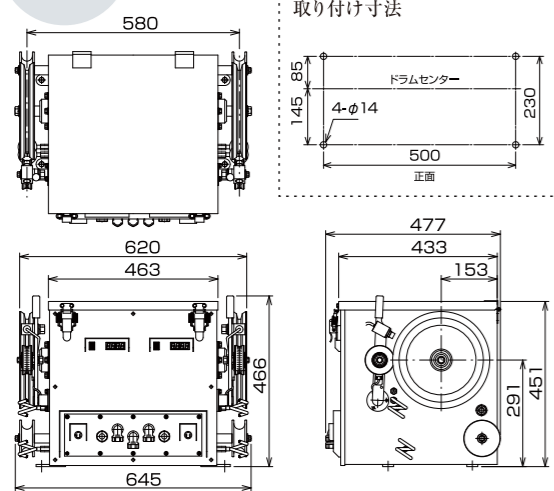

外形寸法図

ツイン巻揚機 本体
FG-400TDp

シングル巻揚機 本体
FG-400SRp

水中灯安定器
HLP-100Msp

メタルハライド10kW用

※5kW用(メタルハライド/ハロゲン
兼用)も取り揃えております。

水中灯具
AL-7AN

メタルハライド10kW用