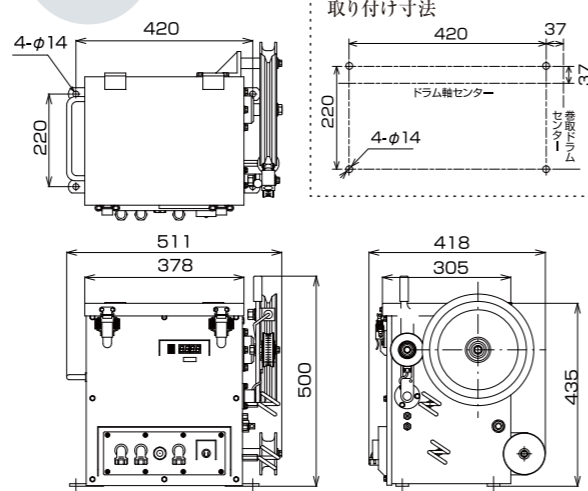

外形寸法図

ツイン巻揚機 本体
FG-400TDp

シングル巻揚機 本体
FG-400SRp

水中灯安定器
HLP-100Msp

メタルハライド10kW用

※5kW用(メタルハライド/ハロゲン
兼用)も取り揃えております。

水中灯具
AL-7AN

メタルハライド10kW用

水中灯
HFU-10GB

メタルハライド10kW用

集中制御盤 FGC-20Dp

開閉器盤 FMC-122p

接続ボックス LCT-22p

製造・販売元

HAMADE

株式会社 東和電機製作所