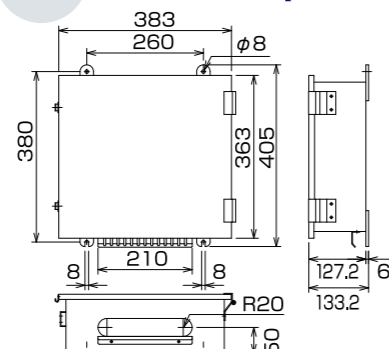

開閉器盤 FMC-122p