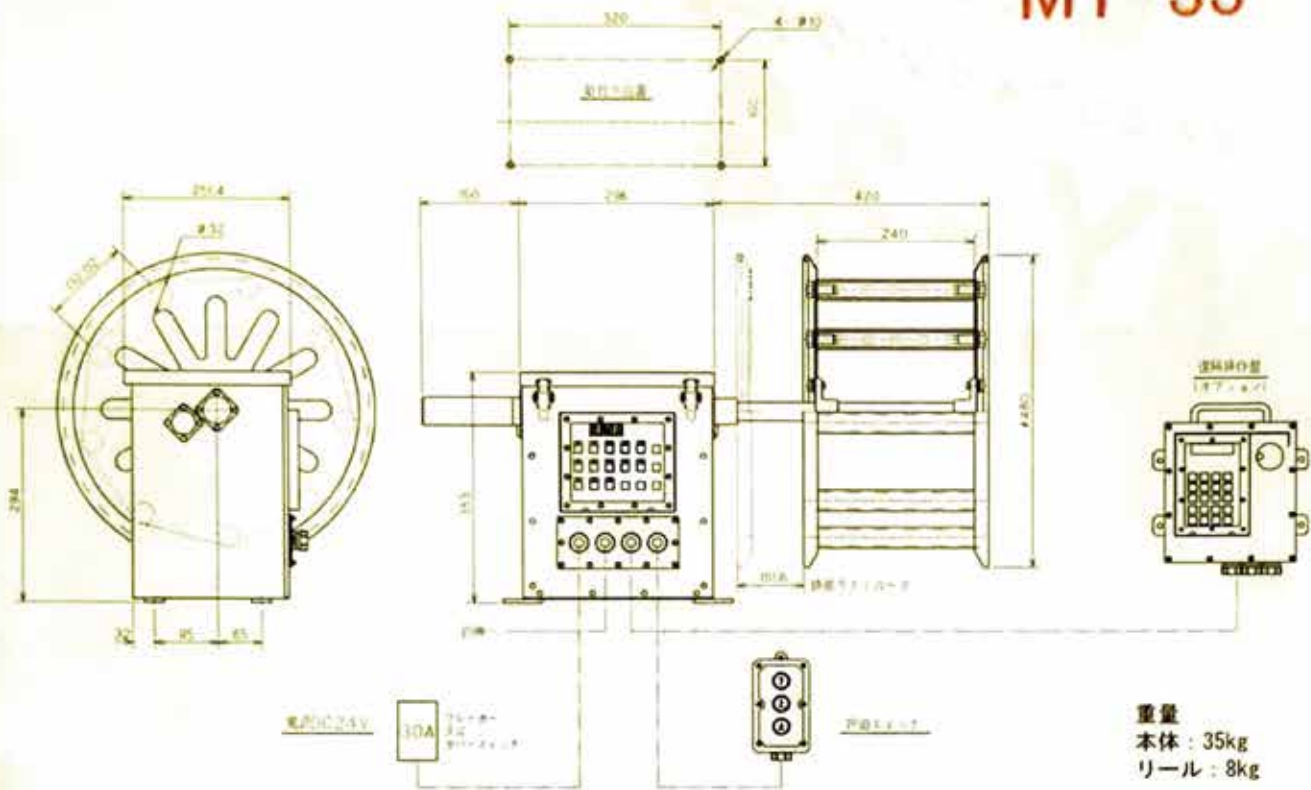

新登場!

マイコンフィッシングリール

MY-33

High Quality Electric Fishing Reel Series

特長

- 電源はDC24V
- 力持ちです!
- 魚との柔軟なやりとりが可能!
- 豊富なシャクリで魚種を選びません。
- 釣果検出の機能が充実
- バッテリーで使用可能です。
- イカは勿論、底物にも余裕を持って対応します。
- スリップが自由自在で魚と柔軟にやり取りできます。
- イカだけでなく、ブリなどにも最適
- シャクリの途中にヒットすれば巻き上げます。
- 設定した水深で待機中にヒットして糸が繰出されると巻き上げます。
- 錘の重さでスピーディーに下がります。
- 巻上は特殊モータ採用で負荷が小さくなると回転が速くなり糸ふけを防止します。
- 操作パネル1面で釣機最大4台まで操作可能です。
- この性能とパワーで本体重量23kg台!
- 糸ふけがありません。
- 操作パネル1面で4台の釣機を制御
- 小型軽量化を実現。

MY-33

仕様

- | | | |
|-----------|---|---------------------------------------|
| 1. 水深 | : | 0~999m (999ヒロ) <1m, 1ヒロ単位> |
| 2. ドラム回転数 | : | 巻上時 20~60r. p. m
巻下時 90~600r. p. m |
| 3. 電源・電圧 | : | DC24V |
| 4. モータ | : | 250W |
| 5. 巻上力 | : | 12-100 (整数), 23kg |
| 6. シャクリ回数 | : | 0~99 (回) |
| 7. シャクリ | : | デジタル設定方式 |