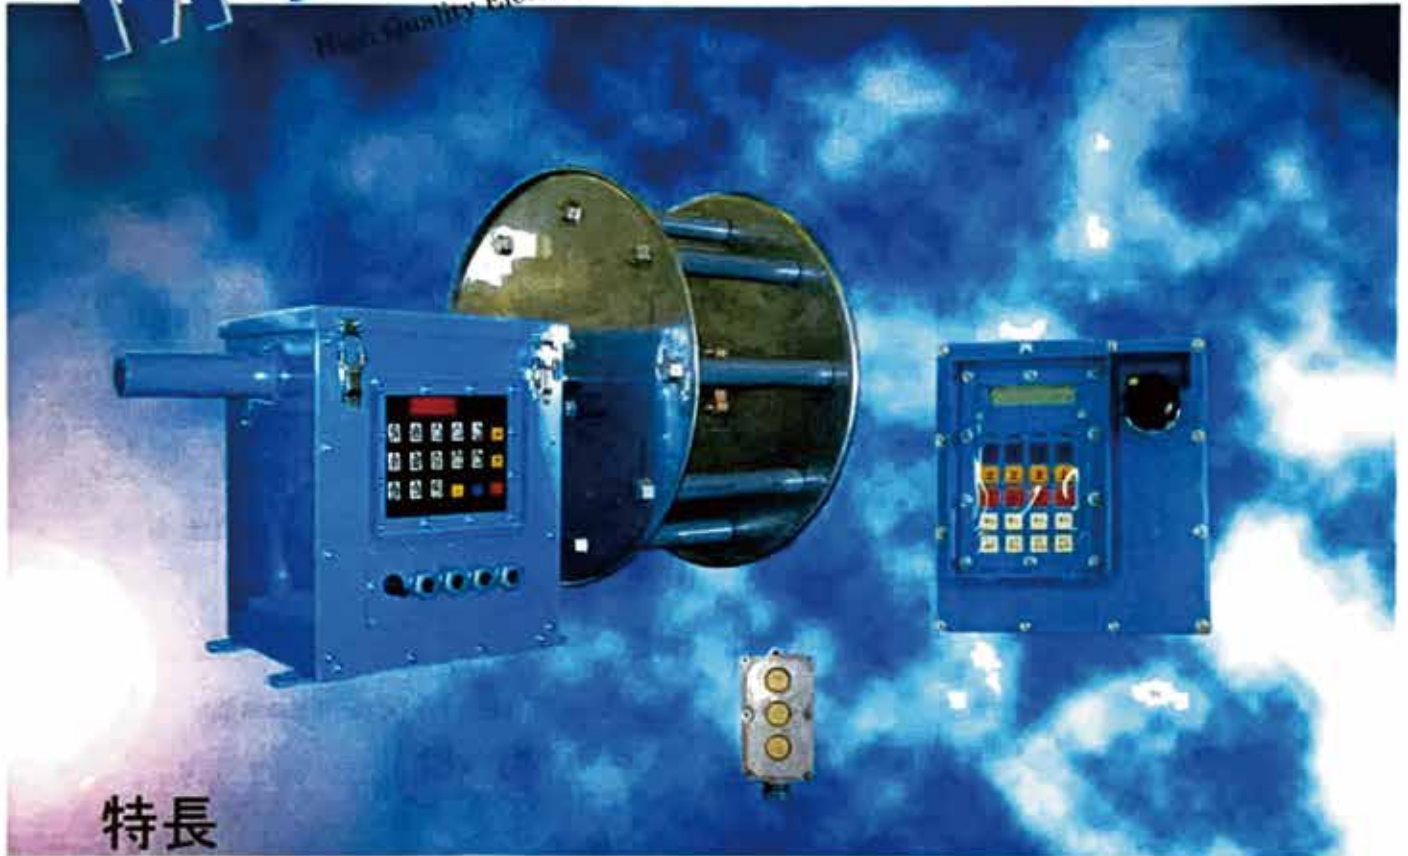

新登場!

マイコンフィッシングリール

MY-33

High Quality Electric Fishing Reel Series

特長

- 電源はDC24V
- 力持ちです!
- 魚との柔軟なやりとりが可能!
- 豊富なシャクリで魚種を選びません。
- 釣果検出の機能が充実
- バッテリーで使用可能です。
- イカは勿論、底物にも余裕を持って対応します。
- スリップが自由自在で魚と柔軟にやり取りできます。
- イカだけでなく、ブリなどにも最適
- シャクリの途中にヒットすれば巻き上げます。
- 設定した水深で待機中にヒットして糸が繰出されると巻き上げます。
- 錘の重さでスピーディーに下がります。
- 巻上は特殊モータ採用で負荷が小さくなると回転が速くなり糸ふけを防止します。
- 操作パネル1面で釣機最大4台まで操作可能です。
- この性能とパワーで本体重量23kg台!
- 糸ふけがありません。
- 操作パネル1面で4台の釣機を制御
- 小型軽量化を実現。

MY-33

仕様

- | | | |
|-----------|---|---------------------------------------|
| 1. 水深 | : | 0~999m (999ヒロ) <1m, 1ヒロ単位> |
| 2. ドラム回転数 | : | 巻上時 20~60r. p. m
巻下時 90~600r. p. m |
| 3. 電源・電圧 | : | DC24V |
| 4. モータ | : | 250W |
| 5. 巻上力 | : | 12-100 (整数), 23kg |
| 6. シャクリ回数 | : | 0~99 (回) |
| 7. シャクリ | : | デジタル設定方式 |