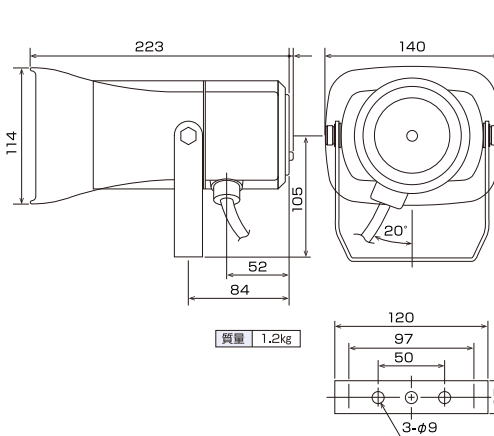

## 外形寸法図

【警報盤/2回路】

【警報盤/4回路】

【スピーカー】

【パトライト】

製造・販売元

**HAMADE**  
株式会社東和電機製作所

TOWA DENKI SEISAKUSHO, Inc. <http://www.towa-denki.co.jp>