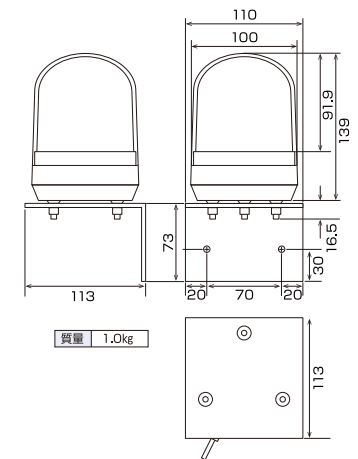

## 外形寸法図

【警報盤/2回路】

【警報盤/4回路】

【スピーカー】

【パトライト】

製造・販売元

**HAMADE**  
株式会社東和電機製作所

TOWA DENKI SEISAKUSHO, Inc. <http://www.towa-denki.co.jp>